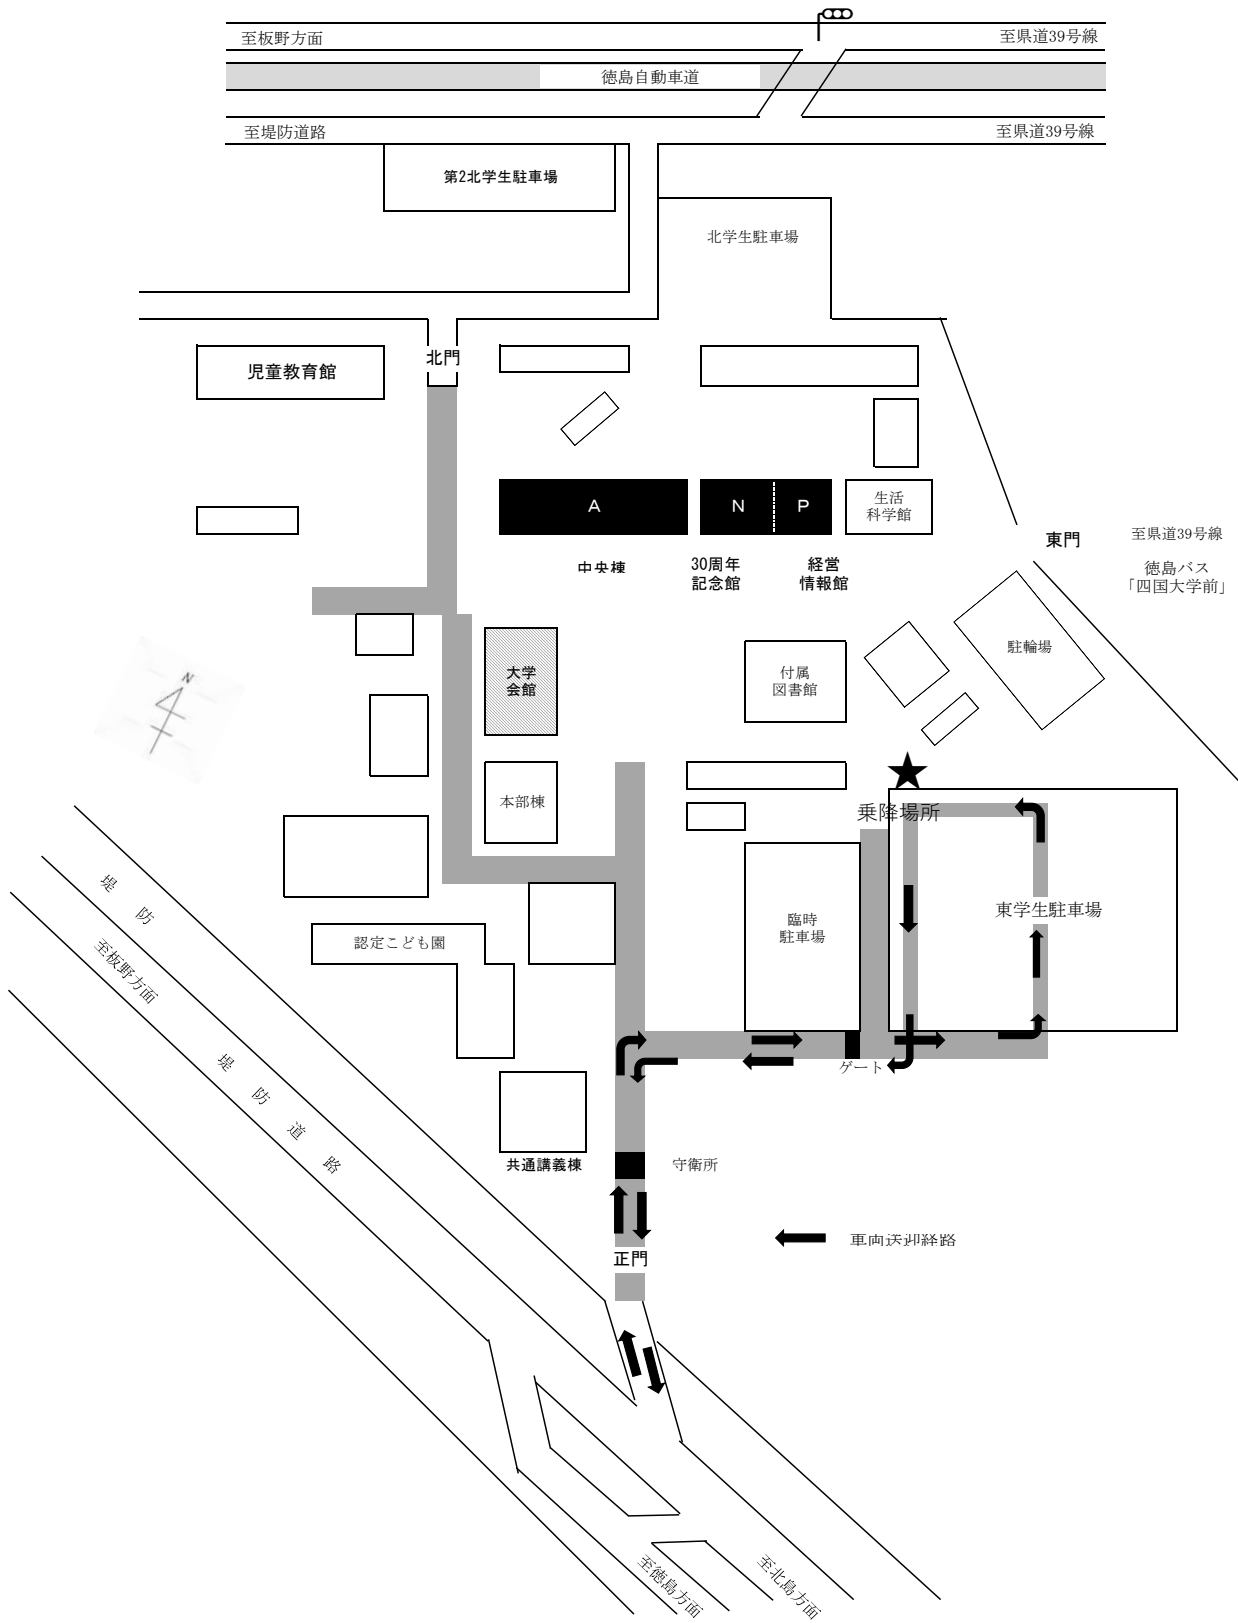

## 試験場案内図（四国大学）

### 【試験場等】

試験場・・・A・N・P棟（内部で繋がっております）  
 昼食場所・・・学生会館、外構（試験場は食事禁止です）

### 【アクセス】

徳島駅から約15分 徳島バス「四国大学前」下車

### 【注意事項】

車により送迎する場合は正門から入構し、警備員の指示に従い、所定の場所にて乗降してください。  
 なお、構内は一方通行で、正門から退出してください。